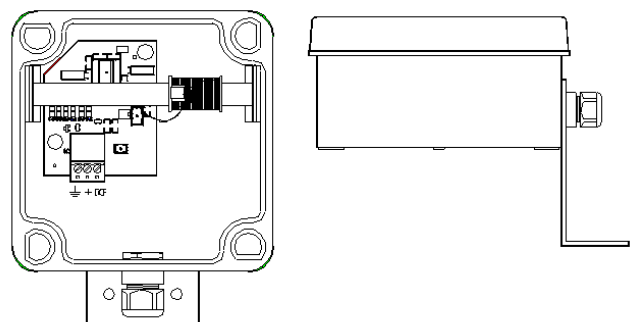

De DCF 77 ontvanger bestaat uit 2 delen: een radio-ontvangstgedeelte (antenne) voor buitenopstelling en een inplugmodule (adapterkaart) die de signalen verwerkt en naar de tijdbasis van de moederklok voert.

De microprocessor van de moederklok voert vervolgens een aantal testen uit op het tijdsignaal om te controleren of het foutloos werd ontvangen.

INSTALLATIE

De antenne die bedoeld is voor buitenopstelling is ondergebracht in een kunststofdoos, geleverd met al het nodige voor bevestiging op een antennemast, dakrand of buitenmuur. In de kunststofdoos geeft een LED aan dat het DCF-signaal wordt ontvangen.

TECHNISCHE KENMERKEN

Ontvangstfrequentie 77,5 kHz
 Verbindingskabel 2-dradig of 3-dradig (Liyy 3 G05)
 Maximale kabellengte 300 meter
 Temperatuurbereik - 20 °C tot + 50 °C
 Beschermingsklasse IP 55
 Afmetingen 110 x 110 x 65 mm